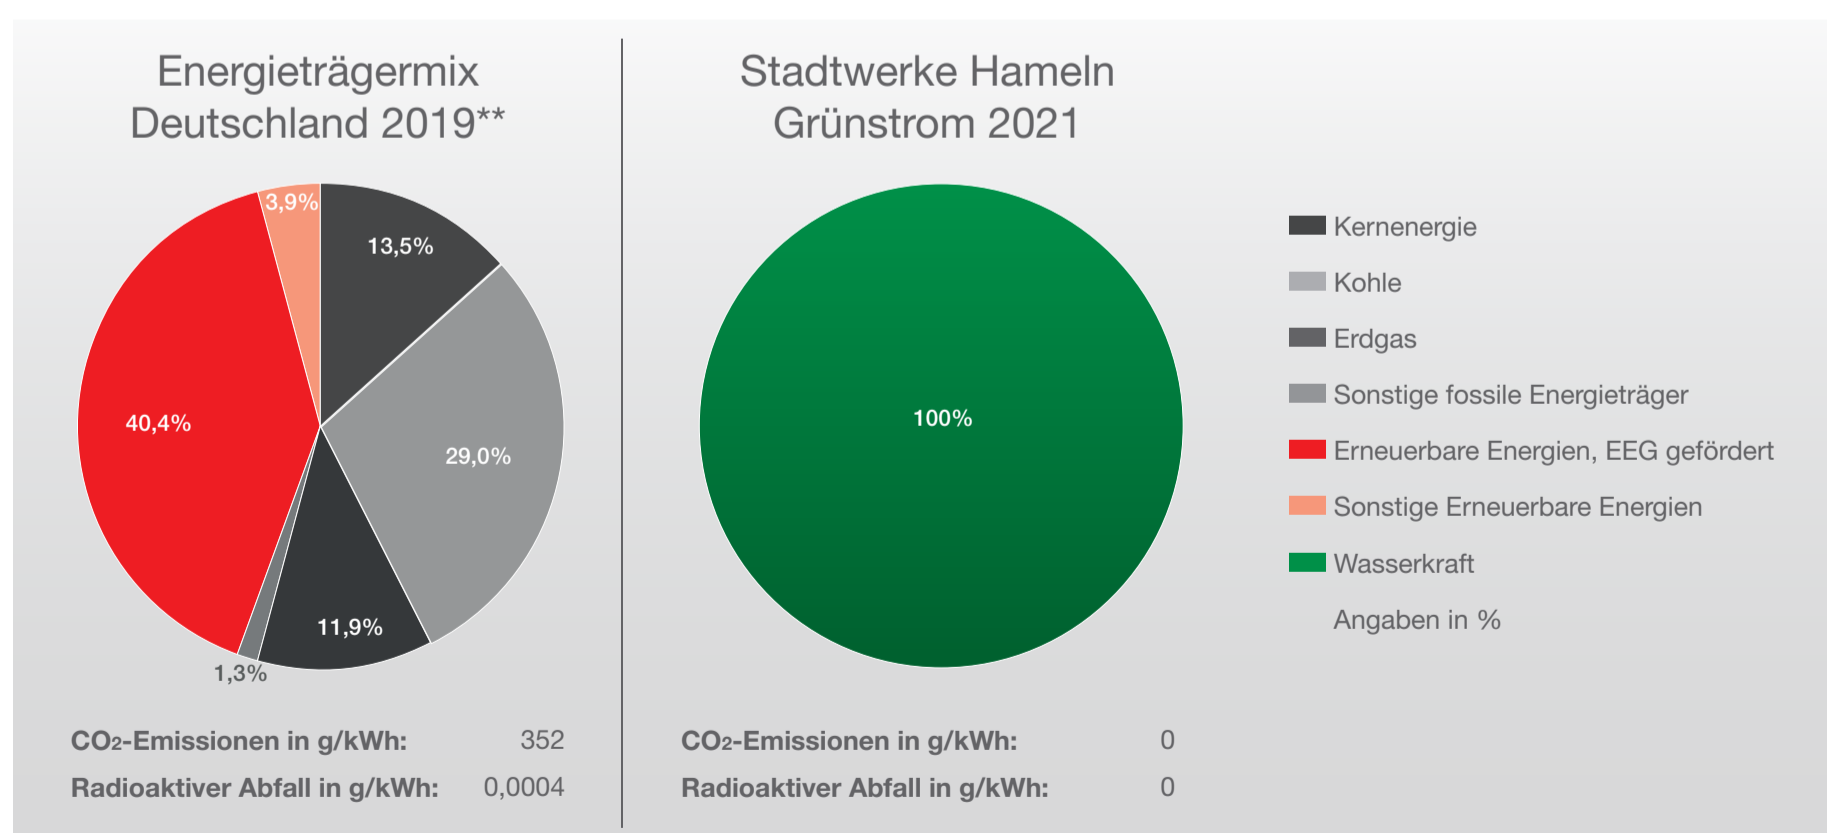

Produkt	regio STROM	regioPLUS STROM
Hinweis	100 % Grünstrom aus erneuerbaren Energien, 0 kg CO₂	
Ihr Verbrauch	bis zu 3.400 kWh/Jahr	ab 3.401 kWh/Jahr
Arbeitspreis pro kWh netto	24,50 ct/kWh	23,40 ct/kWh
Arbeitspreis pro kWh brutto	29,16* ct/kWh	27,85* ct/kWh
Grundpreis pro Monat netto	5,03 Euro/Monat	8,15 Euro/Monat
Grundpreis pro Monat brutto	5,99* Euro/Monat	9,70* Euro/Monat

* Preise sind kaufmännisch gerundet.

Es gelten die „Allgemeine Geschäftsbedingungen der GWS Stadtwerke Hameln GmbH für den Eigenverbrauch von Strom im Haushalt oder für berufliche, gewerbliche oder landwirtschaftliche Zwecke“ (AGB). Die Brutto-Strompreise enthalten die Netzentgelte, die Kosten für Messung, Messstellenbetrieb und die Konzessionsabgabe, die Kosten der Umlagen nach EEG, KWKG, nach § 19 Abs. 2 StromNEV, die Offshore-Netzumlage nach § 17 f Abs. 5 EnWG und die Abschalt-Umlage nach § 18 Abs.1 der AblAV sowie die Stromsteuer und die gesetzliche Mehrwertsteuer in Höhe von derzeit 19 %.

Quelle Deutschlandmix: BDEW 10/2020

** Mit der Stromkennzeichnung gemäß § 42 Energiewirtschaftsgesetz erhalten Sie transparente Informationen über die Stromherkunft und die Umweltauswirkungen; die Angaben für Deutschland werden immer im Herbst eines Jahres für das vorangehende Jahr veröffentlicht, daher beziehen sich diese Angaben noch auf das Jahr 2019.